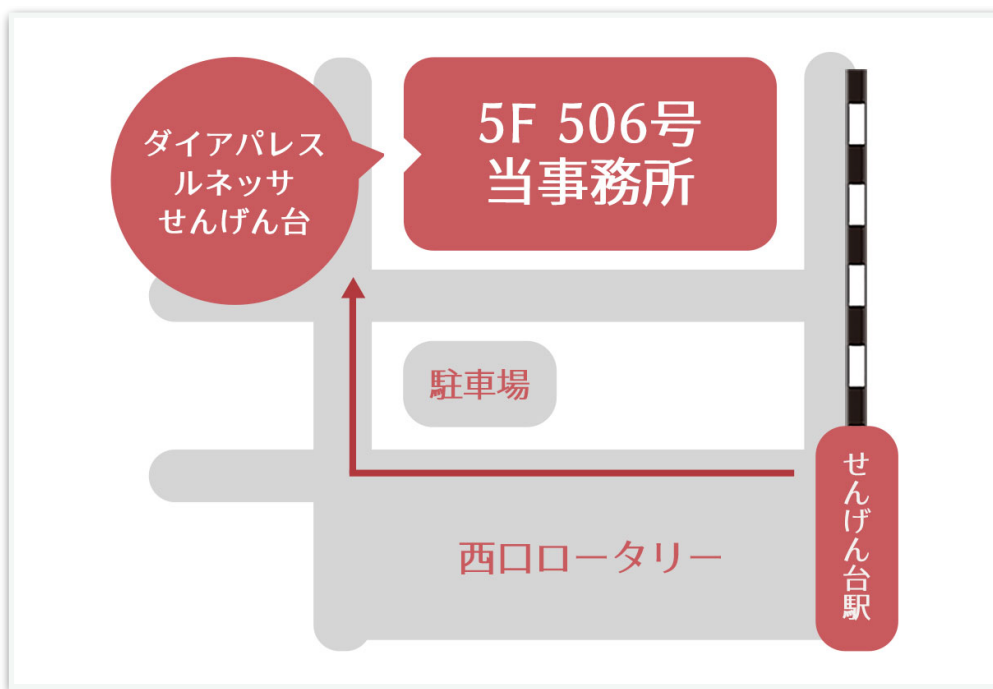

〒343-0041埼玉県越谷市千間台西1丁目12番地1

ダイアパレスルネッサせんげん台506号

東武スカイツリーライン せんげん台駅 西口1分

せんげん台駅からのアクセス

1. 東武スカイツリーラインのせんげん台駅西口を出て、ロータリー前を右へ進みます。
2. 右手にある不動産屋を左に曲がり、駐車場の角を横断歩道を渡らず右に曲がります。
3. 約30メートル直進した右手にあるマンションが『ダイアパレスルネッサせんげん台』です。エントランスへお入りください。
4. オートロックになりますので、『506』と『呼出』を押してお呼び出してください。
5. エントランスホールに入ると右方向奥にエレベーターがございます。5階までお越しく下さい。